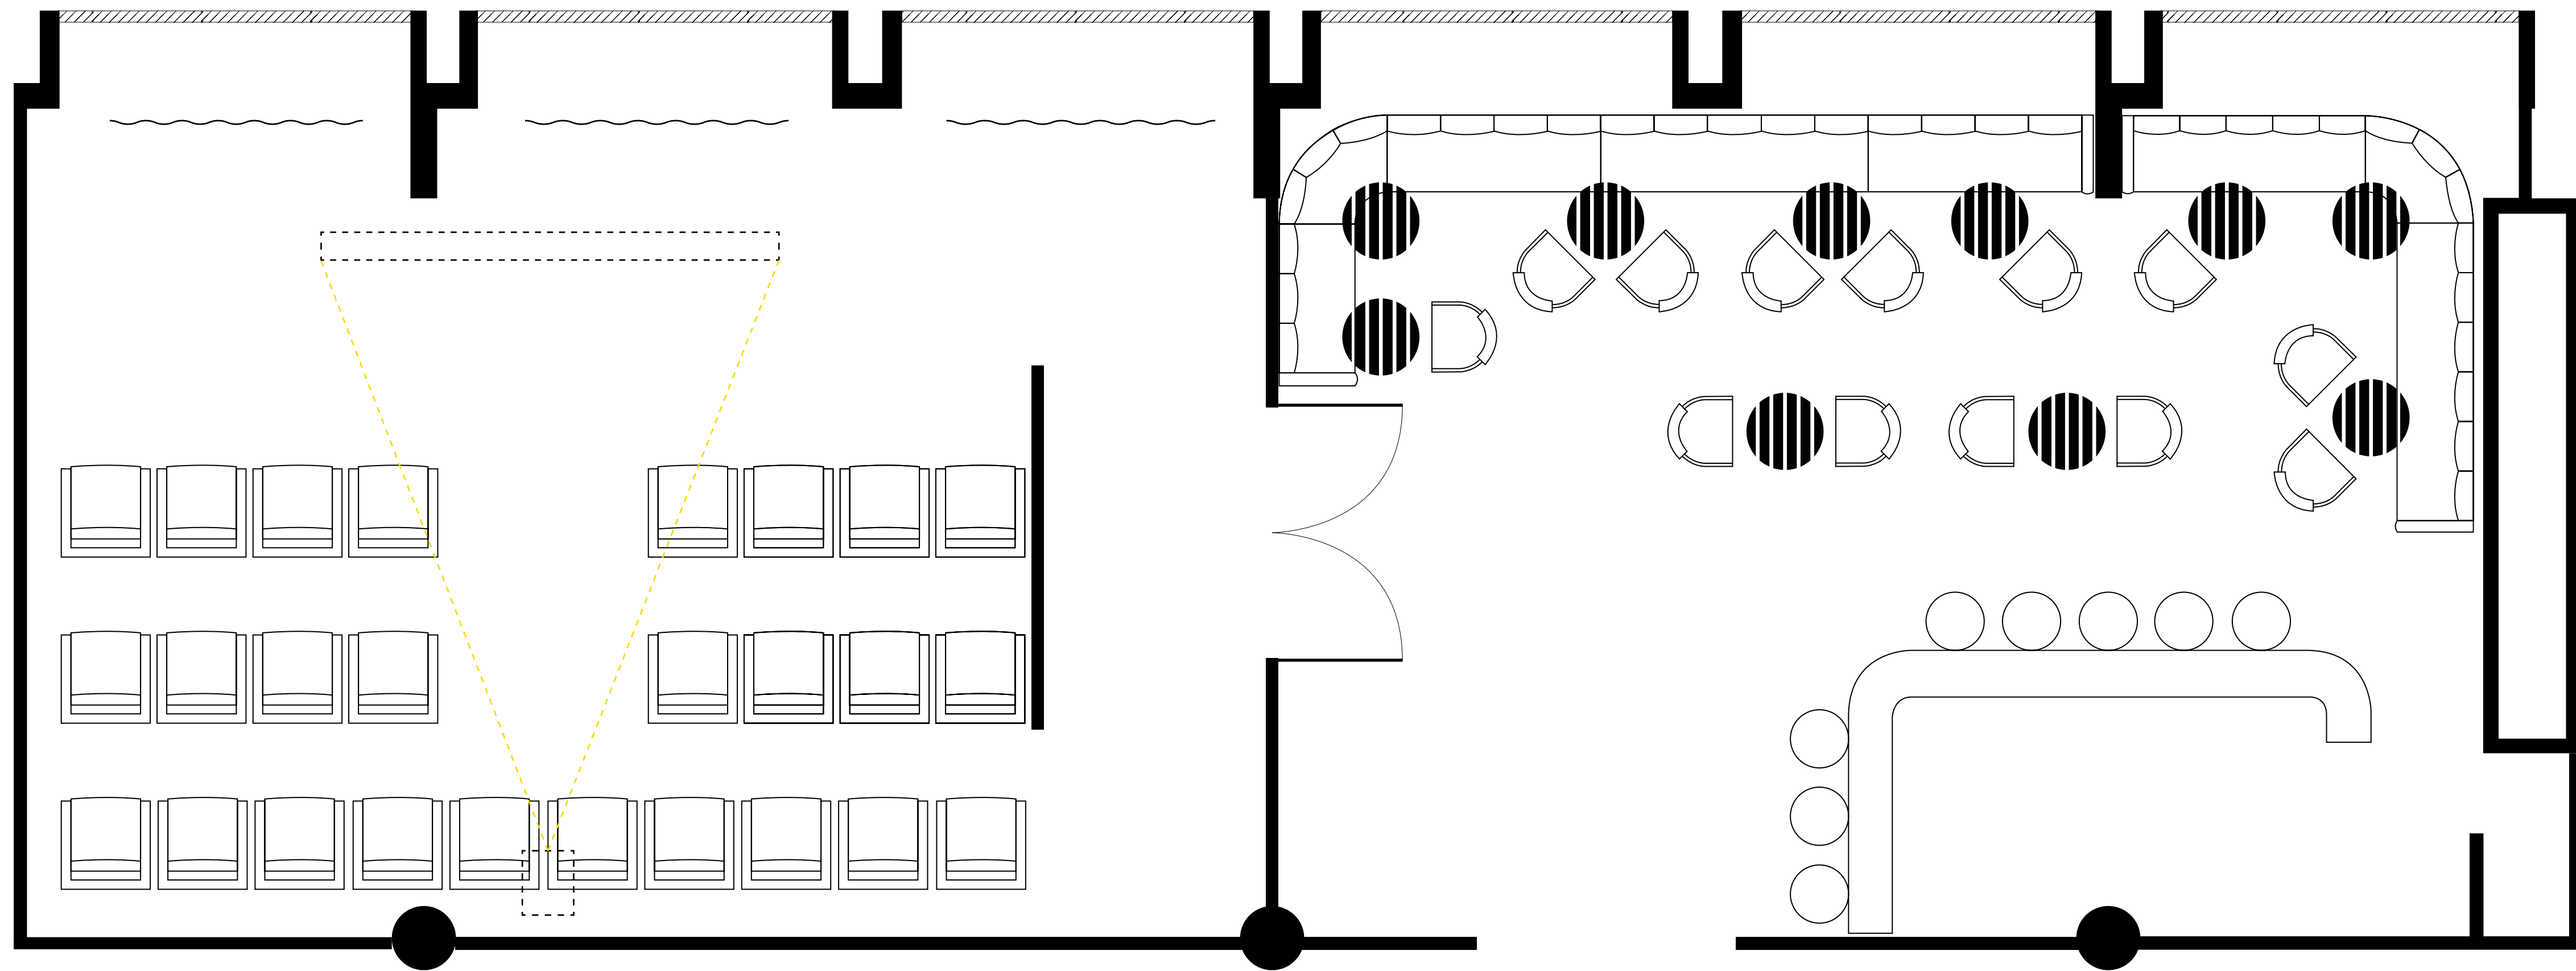

SEE U IN

P U R O

ŁÓDŹ

lodz@purohotel.pl

SEE U IN P U R O

Sale konferencyjne

ZAWIERAJĄ:

rzutnik | nagłośnienie | wi-fi |
notatnik | flipchart | długopis

+
oświetlenie naturalne

SALE	m ²	TEATRALNE	PODKOWA	KLASOWE	KOKTAJL
CINEMA PARADISO	56	26	NA	NA	NA
POPCORN A	40	32	14	18	16
POPCORN B	57	40	18	22	16
POPCORN A+B	97	80	32	46	40

SALE	m ²	TEATRALNE	PODKOWA	KLASOWE	KOKTAJL
CINEMA PARADISO	56	26	NA	NA	NA

SALE	m ²	TEATRALNE	PODKOWA	KLASOWE	KOKTAJL
POPCORN A	40	32	14	18	16
POPCORN B	57	40	18	22	16
POPCORN A+B	97	80	32	46	40