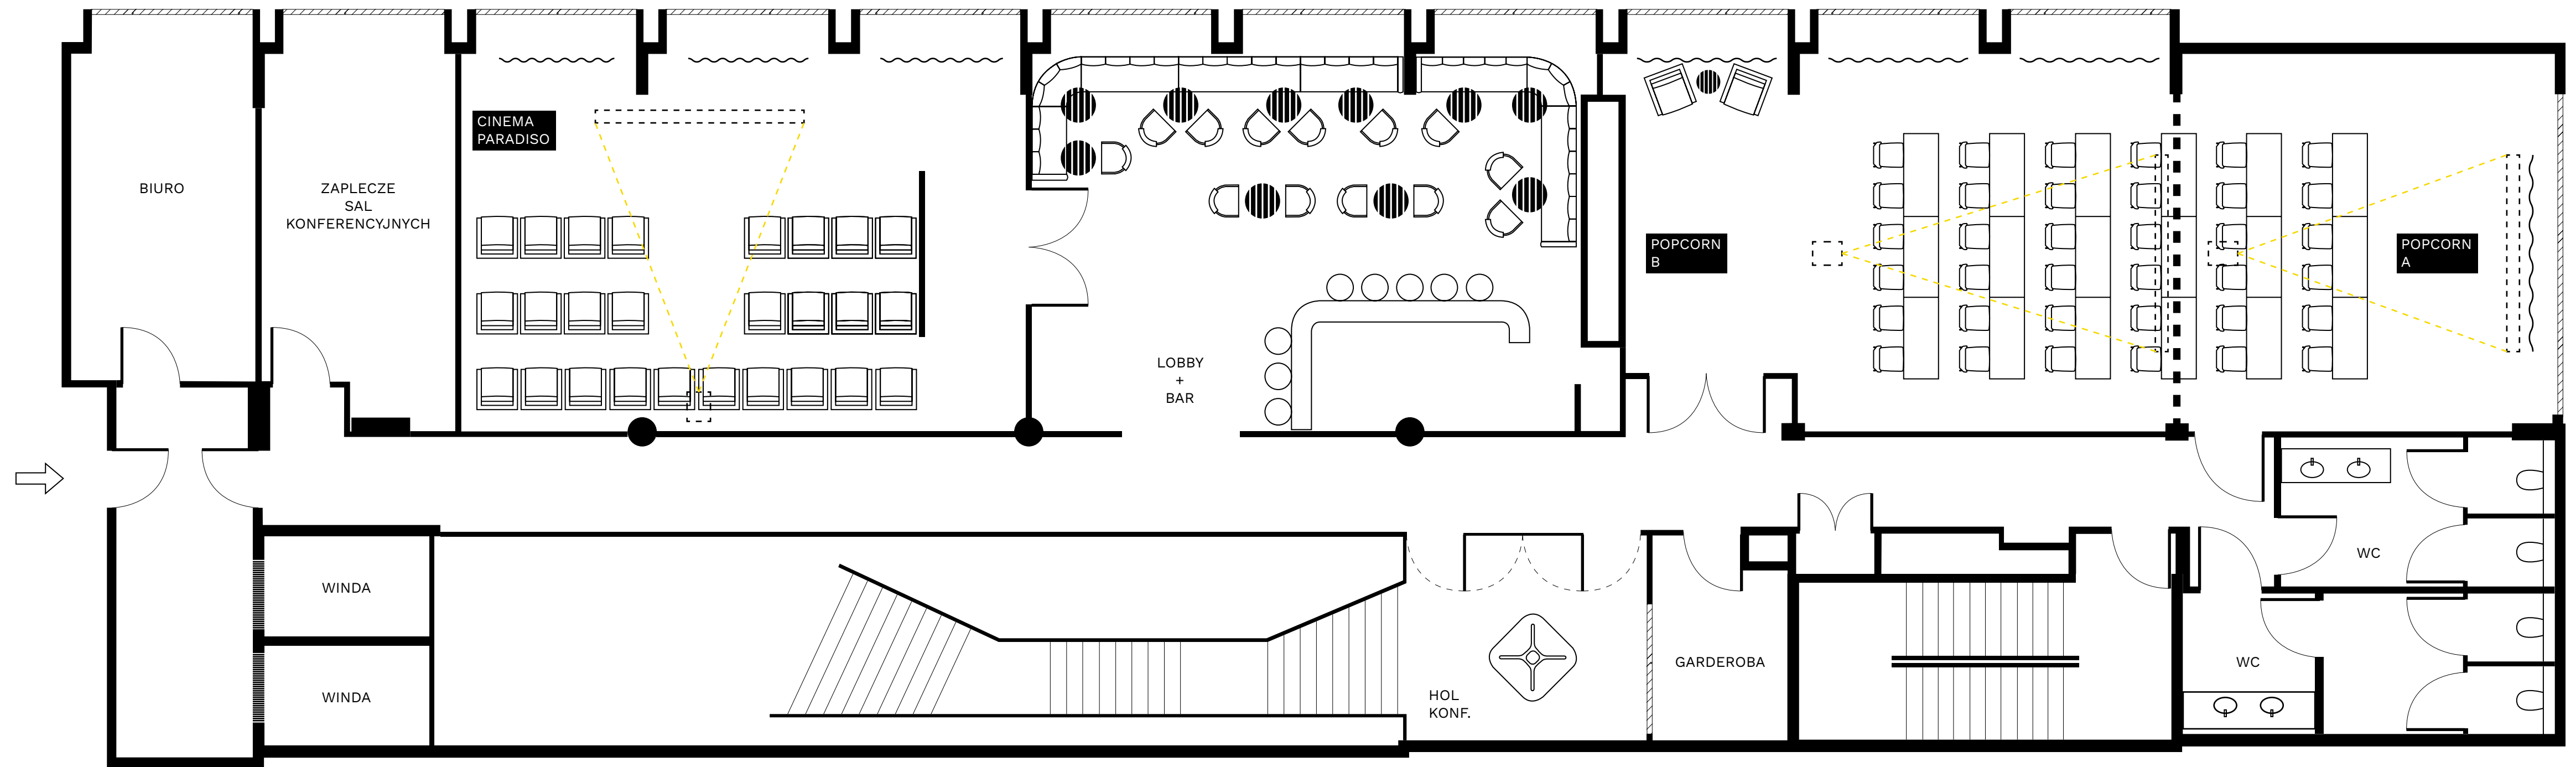

SEE U IN

P U R O

ŁÓDŹ

lodz@purohotel.pl

SEE U IN P U R O

Sale konferencyjne

ZAWIERAJĄ:

rzutnik | nagłośnienie | wi-fi |
notatnik | flipchart | długopis

+
oświetlenie naturalne

SALE	m ²	TEATRALNE	PODKOWA	KLASOWE	KOKTAJL
CINEMA PARADISO	56	26	NA	NA	NA
POPCORN A	40	32	14	18	16
POPCORN B	57	40	18	22	16
POPCORN A+B	97	80	32	46	40

SALE	m ²	TEATRALNE	PODKOWA	KLASOWE	KOKTAJL
CINEMA PARADISO	56	26	NA	NA	NA

SALE	m ²	TEATRALNE	PODKOWA	KLASOWE	KOKTAJL
POPCORN A	40	32	14	18	16
POPCORN B	57	40	18	22	16
POPCORN A+B	97	80	32	46	40