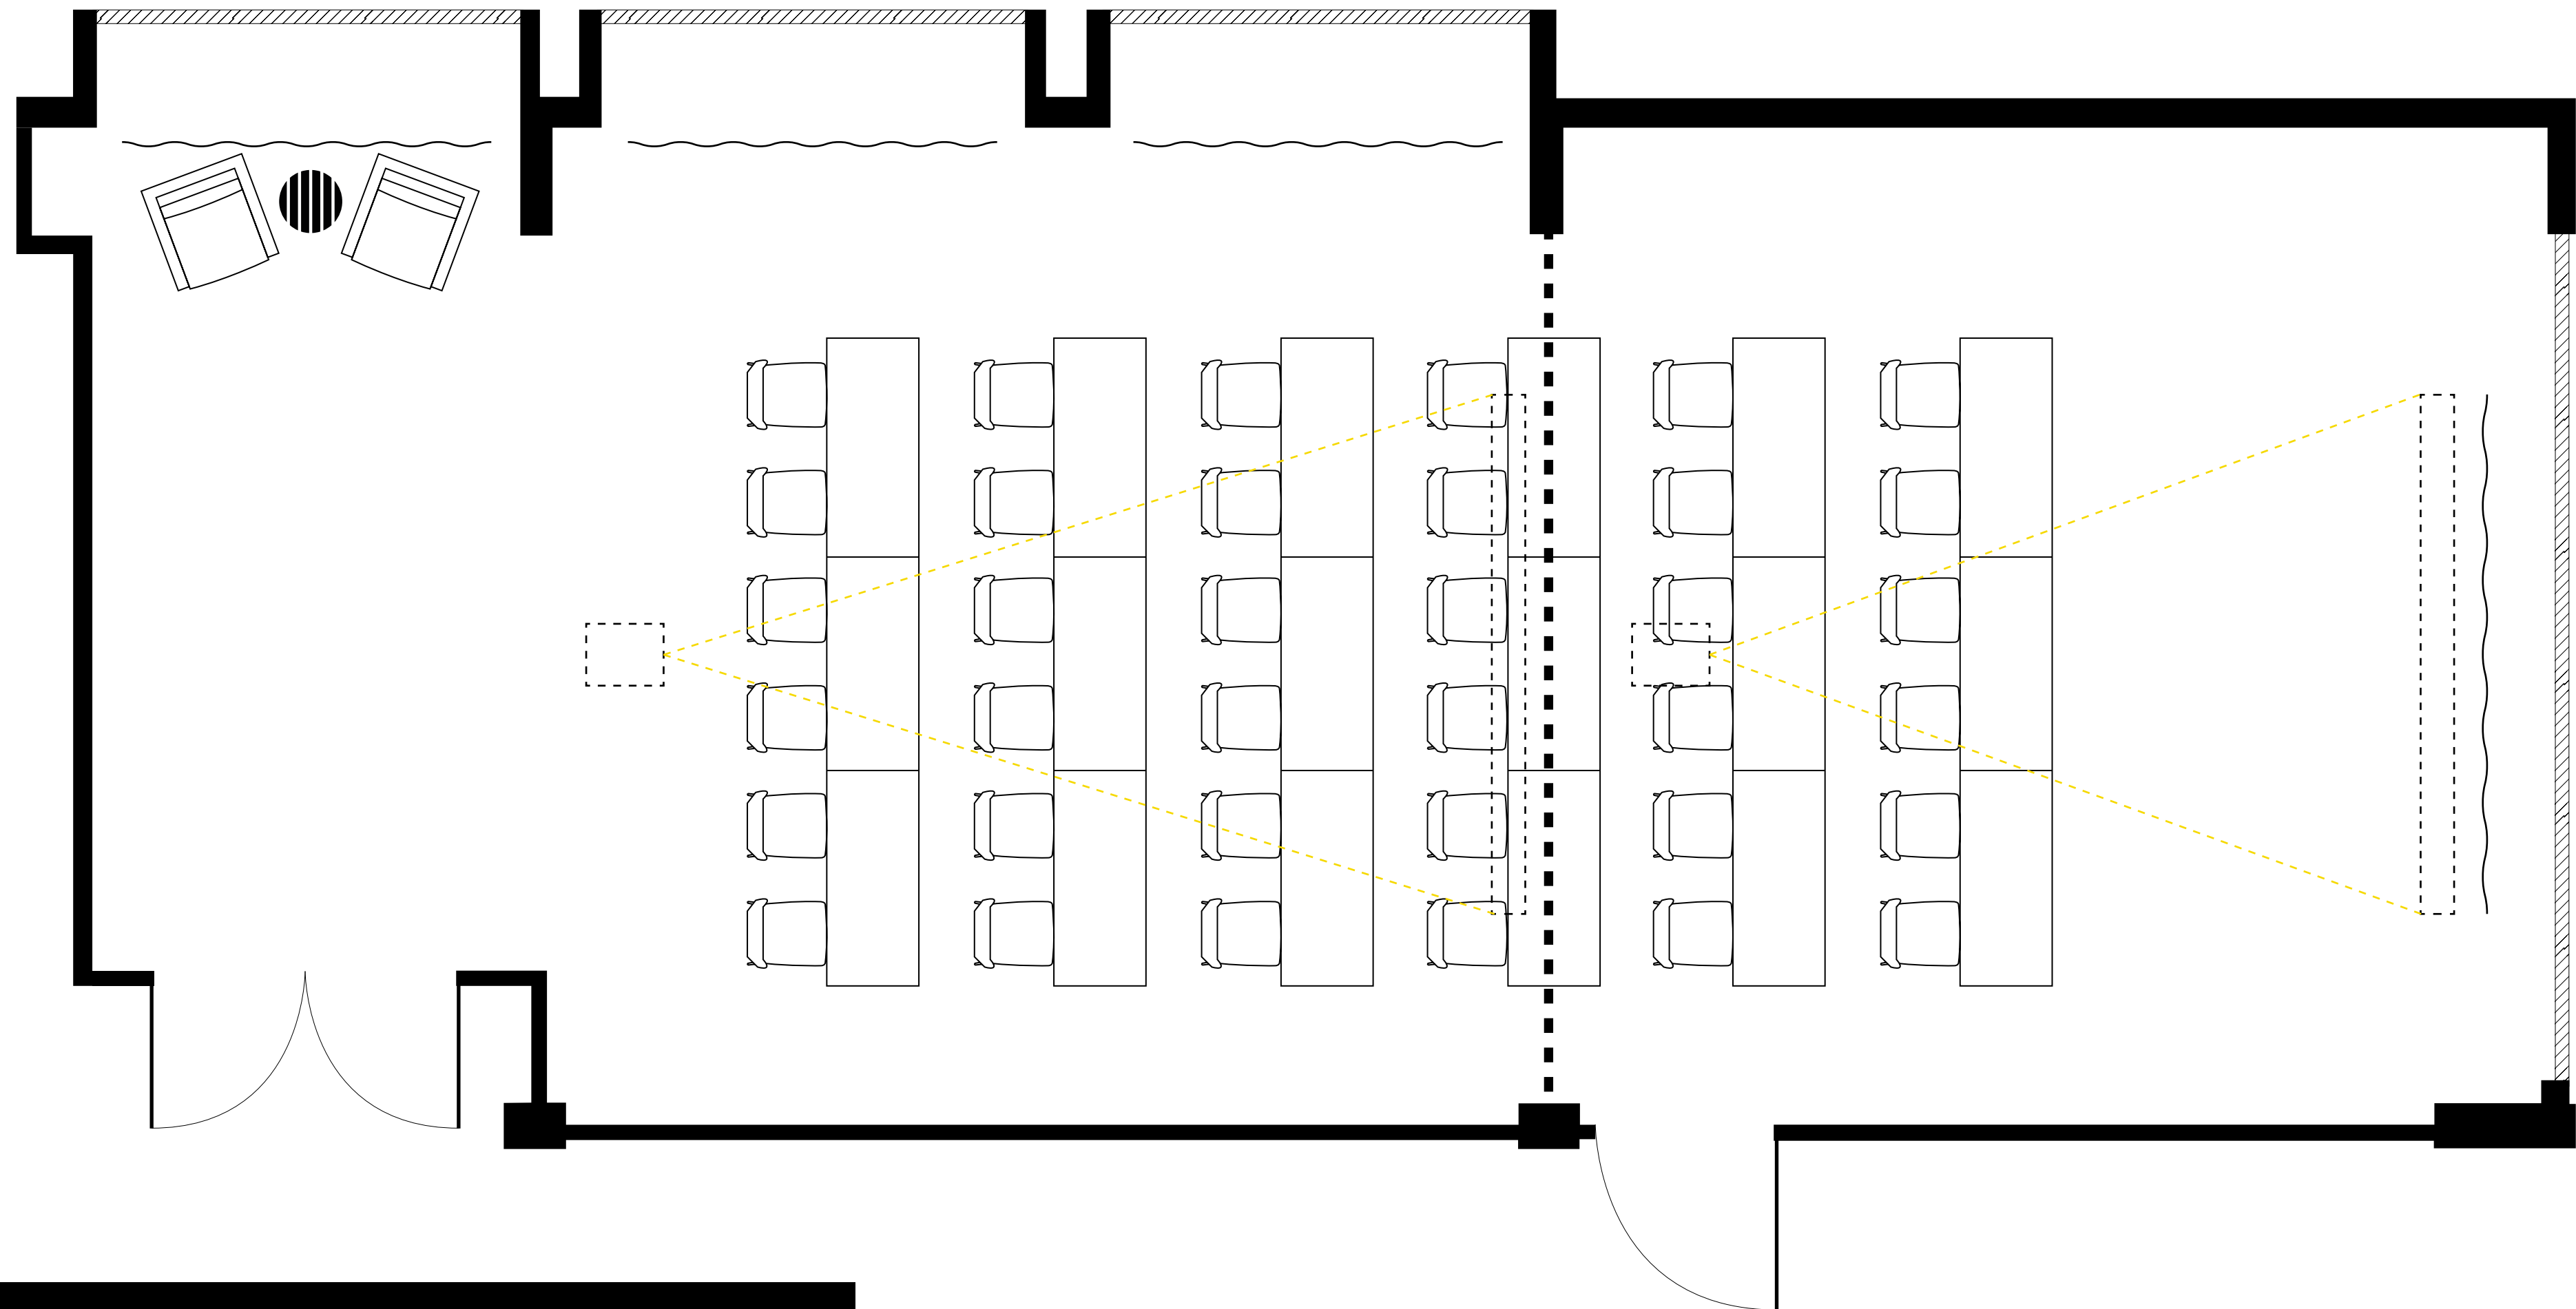

+
oświetlenie naturalne

SALE	m ²	TEATRALNE	PODKOWA	KLASOWE	KOKTAJL
CINEMA PARADISO	56	26	NA	NA	NA
POPCORN A	40	32	14	18	16
POPCORN B	57	40	18	22	16
POPCORN A+B	97	80	32	46	40

SALE	m ²	TEATRALNE	PODKOWA	KLASOWE	KOKTAJL
CINEMA PARADISO	56	26	NA	NA	NA

SALE	m ²	TEATRALNE	PODKOWA	KLASOWE	KOKTAJL
POPCORN A	40	32	14	18	16
POPCORN B	57	40	18	22	16
POPCORN A+B	97	80	32	46	40